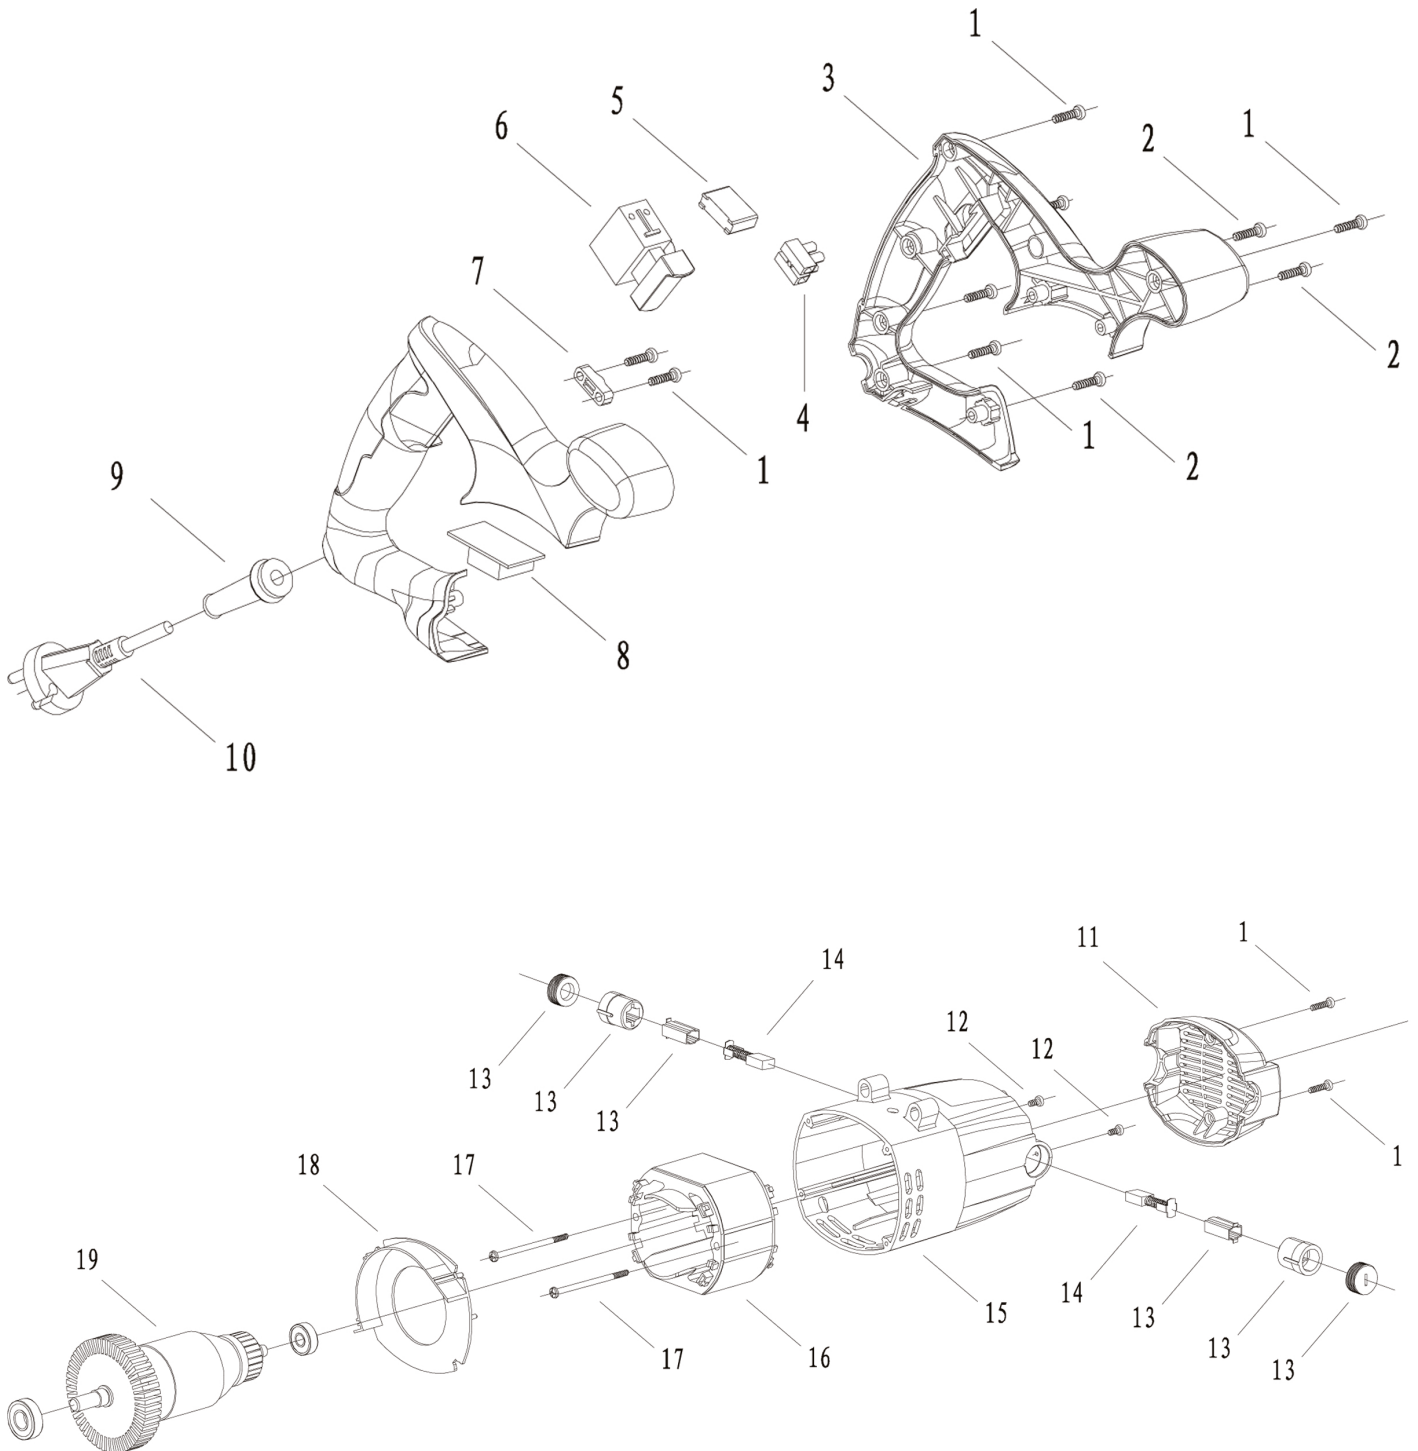

АРТИКУЛ: 190 30 1610

РИСУНОК 1