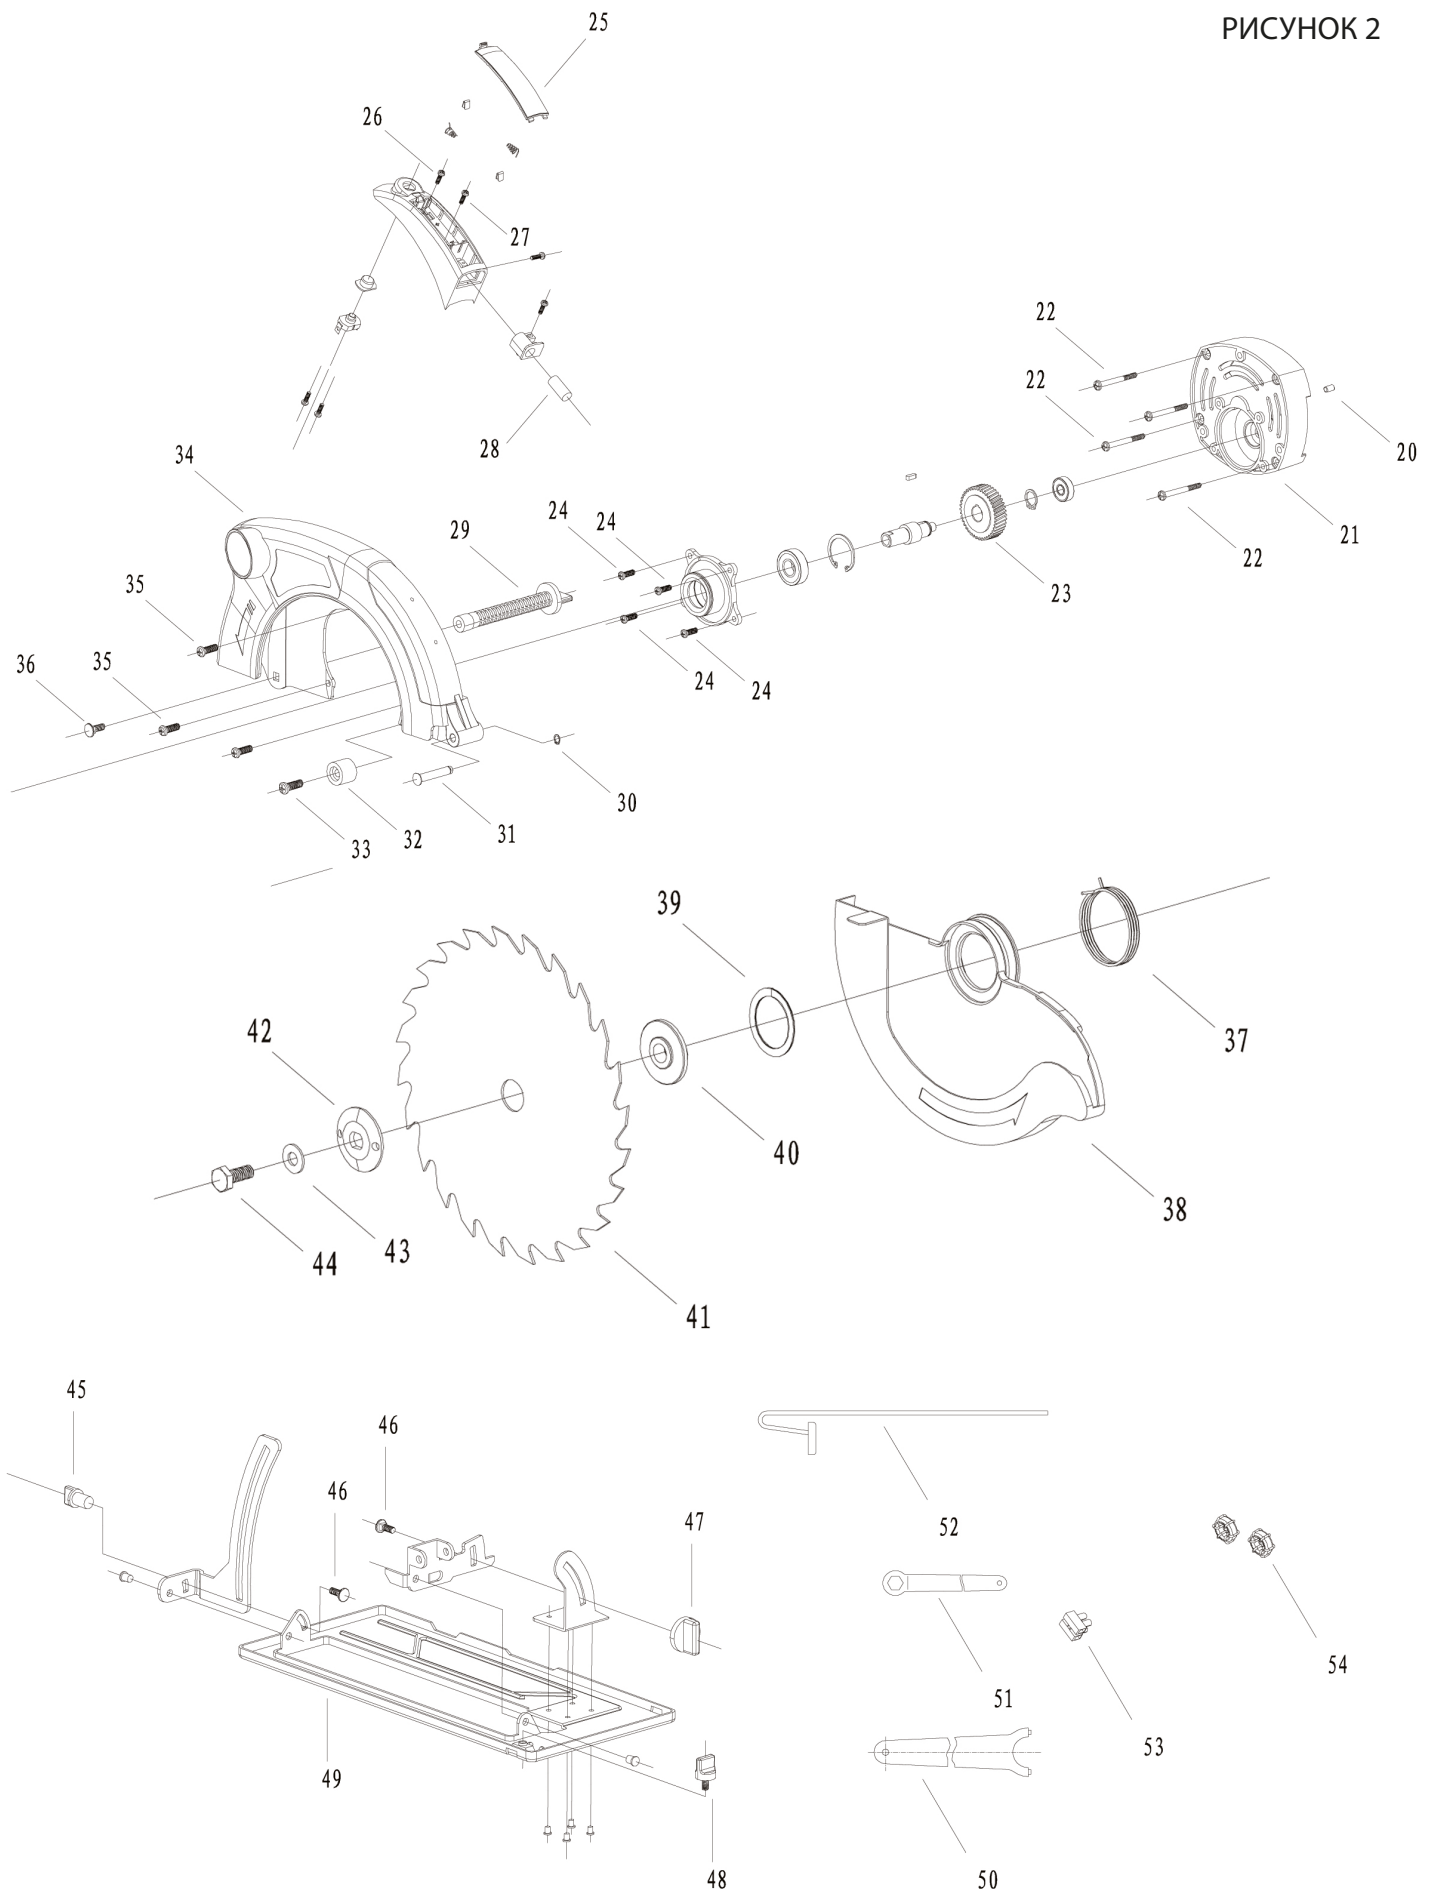

АРТИКУЛ: 190 30 1610

РИСУНОК 2

АРТИКУЛ: 190 30 1610

#	АРТИКУЛ	ОПИСАНИЕ	КОЛ-ВО
1	013 53 0417	Винт ст4*16 арт. 01 CS 210 (Хієс)	9
2	013 53 0418	Винт ст4*20 арт. 02 CS 210 (Хієс)	3
3	013 53 0124	Корпус правая часть арт. 03 CS 210 (Хієс)	1
4	013 53 0419	Терминал арт. 04 CS 210 (Хієс)	1
5	013 53 0125	Конденсатор А 0.22 F арт. 05 CS 210 (Хієс)	1
6	013 53 0126	Выключатель арт. 06 CS 210 (Хієс)	1
7	013 53 0420	Зажим провода питания арт. 07 CS 210 (Хієс)	1
8	013 53 0421	Плата плавного пуска арт. 08 CS 210 (Хієс)	1
9, 10	013 53 0127	Провод питания арт. 9,10 CS 210 (Хієс)	2
11	013 53 0128	Задняя крышка корпуса арт. 11 CS 210 (Хієс)	1
12	013 53 0422	Винт ст4*8 арт. 12 CS 210 (Хієс)	2
13	013 53 0129	Щеткодержатель арт. 13 CS 210 (Хієс)	2
14	013 53 0130	Угольные щетки арт. 14 CS 210 (Хієс)	2
15	013 53 0131	Корпус двигателя арт. 15 CS 210 (Хієс)	1
16	013 53 0132	Статор арт. 16 CS 210 (Хієс)	1
17	013 53 0423	Шпилька ST5*55 арт. 17 CS 210 (Хієс)	2
18	013 53 0424	Пыльник статора арт. 18 CS 210 (Хієс)	1
19	013 53 0747	Ротор арт. 19 CS 210 (Хієс)	1
19.1	013 53 0748	Подшипник 1 арт. 19.1 CS 210 (Хієс)	1
19.2	013 53 0749	Подшипник 2 арт. 19.2 CS 210 (Хієс)	1
20	013 53 0425	Уплотнение арт. 20 CS 210 (Хієс)	1
21	013 53 0134	Корпус редуктора арт. 21 CS 210 (Хієс)	1
22	013 53 0426	Винт ст4*35 арт. 22 CS 210 (Хієс)	4
23	013 53 0135	Шестерня в сборе арт. 23 CS 210 (Хієс)	1
24	013 53 0427	Винт М4*12 арт. 24 CS 210 (Хієс)	4
25	013 53 0428	Крышка арт. 25 CS 210 (Хієс)	1
25.1	013 53 0429	Пружина (-) арт. 25.1 CS 210 (Хієс)	1
25.2	013 53 0430	Пластина (+) арт. 25.2 CS 210 (Хієс)	1
25.3	013 53 0431	Пыльник кнопки арт. 25.3 CS 210 (Хієс)	1
25.4	013 53 0432	Кнопка включения светодиода арт. 25.4 CS 210 (Хієс)	1
25.5	013 53 0433	Винт 1 арт. 25.5 CS 210 (Хієс)	2
26	013 53 0434	Винт 2 арт. 26 CS 210 (Хієс)	1
27	013 53 0435	Винт 3 арт. 27 CS 210 (Хієс)	1
28	013 53 0436	Светодиод арт. 28 CS 210 (Хієс)	1
29	013 53 0437	Ось зажима ручки арт. 29 CS 210 (Хієс)	1
30	013 53 0438	Стопорное кольцо арт. 30 CS 210 (Хієс)	1
31	013 53 0439	Шплинт арт. 31 CS 210 (Хієс)	1
32	013 53 0440	Элемент арт. 32 CS 210 (Хієс)	1
33	013 53 0441	Винт М6*14 арт. 33 CS 210 (Хієс)	1
34	013 53 0136	Алюминиевый корпус арт. 34 CS 210 (Хієс)	1
35	013 53 0442	Винт М5*12 арт. 35 CS 210 (Хієс)	3
36	013 53 0443	Винт М6*16 арт. 36 CS 210 (Хієс)	1
37	013 53 0444	Уплотнение защитного кожуха арт. 37 CS 210 (Хієс)	1
38	013 53 0137	Защитный кожух диска арт. 38 CS 210 (Хієс)	1
39	013 53 0445	Уплотнение арт. 39 CS 210 (Хієс)	1
40	013 53 0138	Прижимная шайба (внутренняя) арт. 40 CS 210 (Хієс)	1
41	013 53 0446	Диск арт. 41 CS 210 (Хієс)	1
42	013 53 0139	Прижимная шайба (внешняя) арт. 42 CS 210 (Хієс)	1
43	013 53 0447	Шайба арт. 43 CS 210 (Хієс)	1
44	013 53 0448	Винт М8*15 арт. 44 CS 210 (Хієс)	1
45	013 53 0449	Регулировочная гайка №1 арт. 45 CS 210 (Хієс)	1
46	013 53 0450	Винт регулировки 5*М5*12 арт. 46 CS 210 (Хієс)	2
47	013 53 0451	Регулировочная гайка №2 арт. 47 CS 210 (Хієс)	1
48	013 53 0452	Винт направляющий арт. 48 CS 210 (Хієс)	1
49	013 53 0453	Основание в сборе арт. 49 CS 210 (Хієс)	1
50	013 53 0140	Ключ №1 арт. 50 CS 210 (Хієс)	1
51	013 53 0141	Ключ №2 арт. 51 CS 210 (Хієс)	1
52	013 53 0142	Направляющая линейка арт. 52 CS 210 (Хієс)	1
53	013 53 0143	Элемент арт. 53 CS 210 (Хієс)	1
54	013 53 0454	Стопорное кольцо арт. 54 CS 210 (Хієс)	1
55	013 53 0455	Подшипник арт. 55 CS 210 (Хієс)	1
19,19.1,19.2	013 53 0133	Ротор в сборе арт. 19,19.1,19.2 CS 210 (Хієс)	1