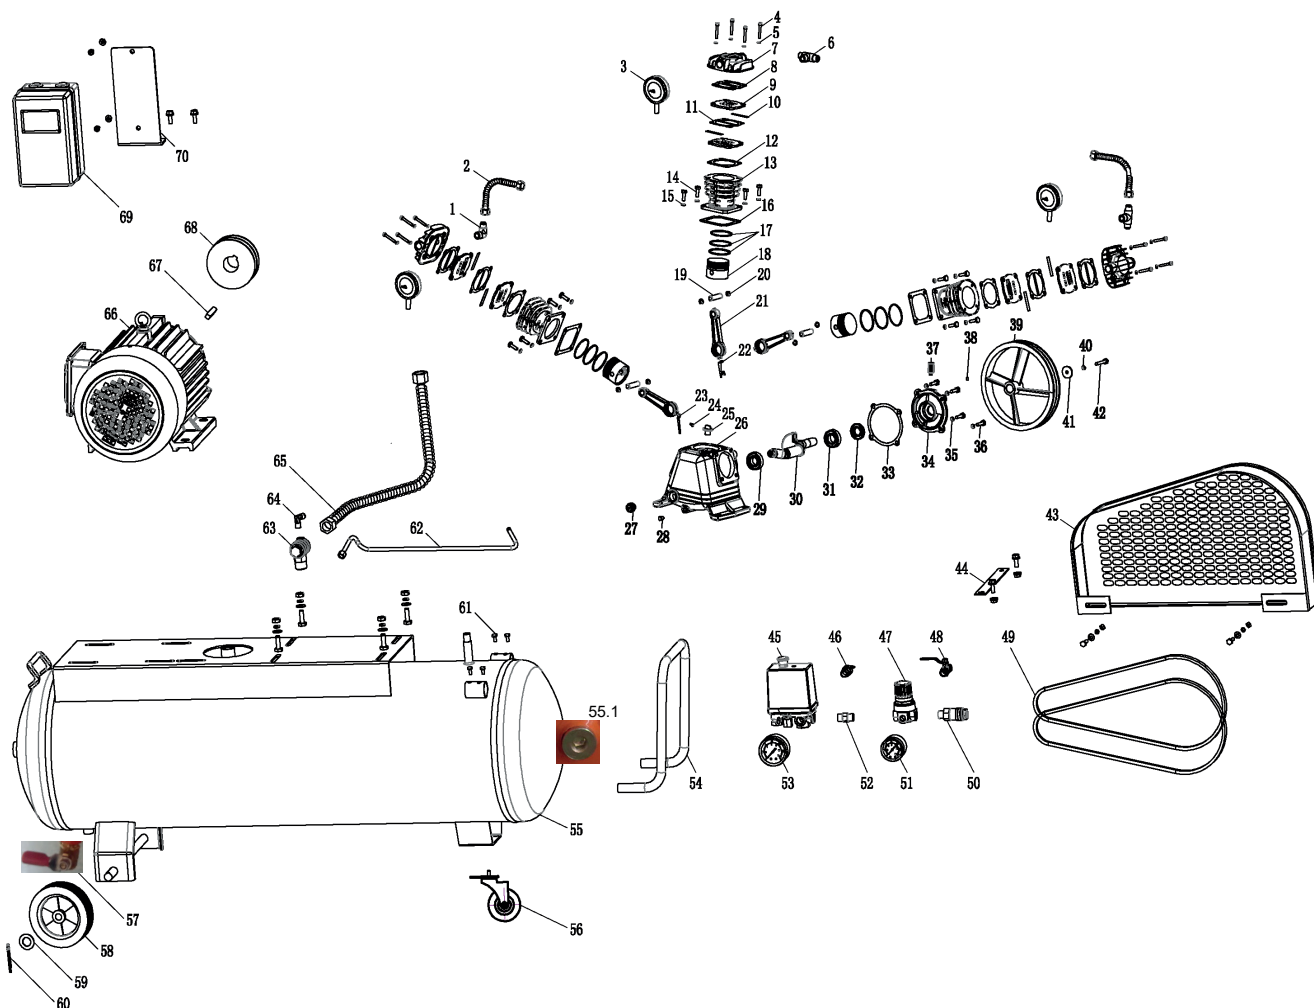

PTR 100-670

КОМПРЕССОР ПОРШНЕВОЙ РЕМЕННОЙ

АРТИКУЛ: 525 30 6330

EAN8 - 21000744

РЕЛИЗ: 2021

ДЕТАЛИРОВКА ИЗДЕЛИЯ

PATRIOT

КОМПРЕССОР ПОРШНЕВОЙ МАСЛЯНЫЙ

Артикул: 525 30 6330

#	Артикул	Описание	Кол-во
1	006034148	Коннектор 90°С (угловой переходник) 1/2	1
2	006034149	Трубка от цилиндра к цилиндру Ф12х22	2
3	006034150	Воздушный фильтр в сборе 65	3
6	006034151	Конэктор (тройник прямой) 1/2	2
7	006034152	Крышка цилиндра 65	3
8	006034153	Прокладка крышки цилиндра 65	3
9	006034154	Клапанная плита 65	6
10	006034155	Лепесток клапанной плиты	6
11	006034156	Прокладка клапанной плиты (центральная)(метал)	3
12	006034157	Прокладка клапанной плиты (нижняя) 65	3
13	006034158	Цилиндр Ф65	3
16	006034159	Прокладка цилиндра 65	3
17	006034160	Комплект поршневых колец Ф65	3
18	006034161	Поршень Ф65	3
19	006034162	Палец поршня 65	3
20	006034163	Стопорное кольцо пальца поршня Ф14.5 (для поршня Ф65)	6
21	006034164	Шатун 65	3
22	006034165	Маслоразбрызгиватель (прямой) 65	1