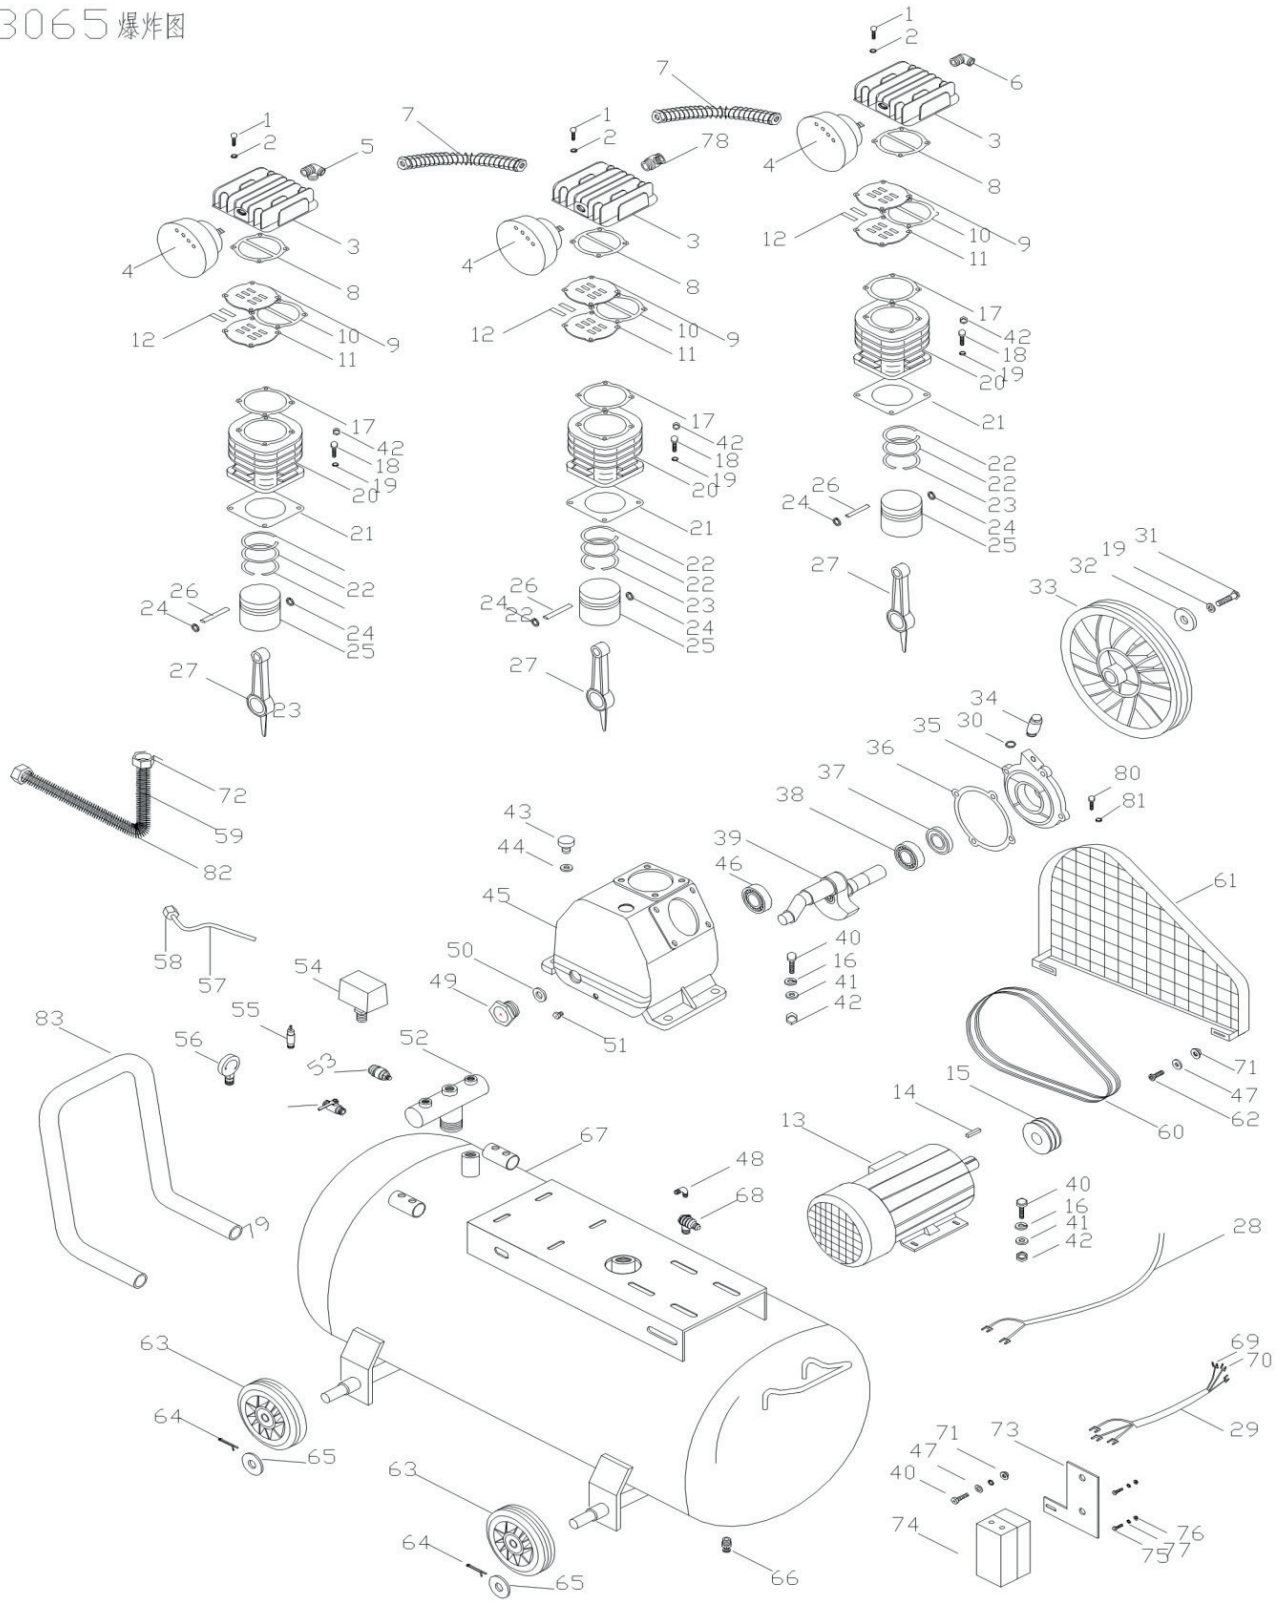

# ***PATRIOT***

**РИСУНОК А**  
**АРТИКУЛ: 525 30 6330**

3065 爆炸图

**ТАБЛИЦА К РИСУНКУ А**  
**АРТИКУЛ: 525 30 6330**

#	АРТИКУЛ	ОПИСАНИЕ	КОЛ-ВО
1	006032297	Болт М8х40	12
2	006032298	Гровер Ф8	12
3	006032299	Крышка цилиндра	3
4	006032300	Воздушный фильтр в сборе	3
5	006032301	Конэктор (тройник)	1
6	006032302	Угловой конэктор	1
7	006032303	Трубка высокого давления (головы)	2
8	006032304	Прокладка крышки цилиндра	3
9	006032305	Плита клапана верхняя	6
10	006032306	Прокладка клапанной плиты (центральная)	6
11	006032307	Плита клапана нижняя	3
12	006032308	Лепесток клапанной плиты	6
8-12, 17	006032309	Клапанная плита (комплект)	3
13	006032310	Электромотор 3 кВт (У100L-2 380V)	1
14	006032311	Шпонка мотора	1
15	006032312	Шкив мотора	1
16	006032298	Гровер Ф8	12
17	006032313	Прокладка цилиндра (верхняя)	3
18	006032314	Болт М8х25	12
19	006032298	Гровер Ф8	13
20	006032315	Цилиндр Ф65	3
21	006032316	Прокладка цилиндра (нижняя)	3
22	006032317	Кольцо поршня (компрессионное)	6
23	006032318	Кольцо поршня (маслосъемное)	3
22-23	006032319	Комплект поршневых колец	3
24	006032320	Стопорное кольцо пальца поршня	6
25	006032321	Поршень Ф65	3
26	006032322	Палец поршня	3
27	006032323	Шатун	3
28	006032324	Кабель электромотора	1
29	006032325	Кабель электропитания	1
30	006032326	Уплотнительное кольцо сапуна	1
31	006032327	Болт М8х30	1
32	006032328	Шайба Ф38хФ8х3.5	1
33	006032329	Шкив компрессорной головы Ф265	1
34	006032330	Сапун	1
30, 34	006032331	Сапун с уплотнением в сборе	1
35	006032332	Крышка картера	1
36	006032333	Прокладка крышки картера	1
37	006032334	Сальник	1
38	006032335	Подшипник крышки картера	1
39	006032336	Коленвал	1
40	006032327	Болт М8х30	8
41	006032337	Шайба Ф8	6
42	006032338	Гайка Ф8	16
43	006032339	Пробка заливной горловины	1
44	006032340	Уплотнительное кольцо пробки	1
43-44	006032341	Пробка с уплотнением в сборе	1
45	006032342	Картер	1
46	006032343	Подшипник коленвала	1