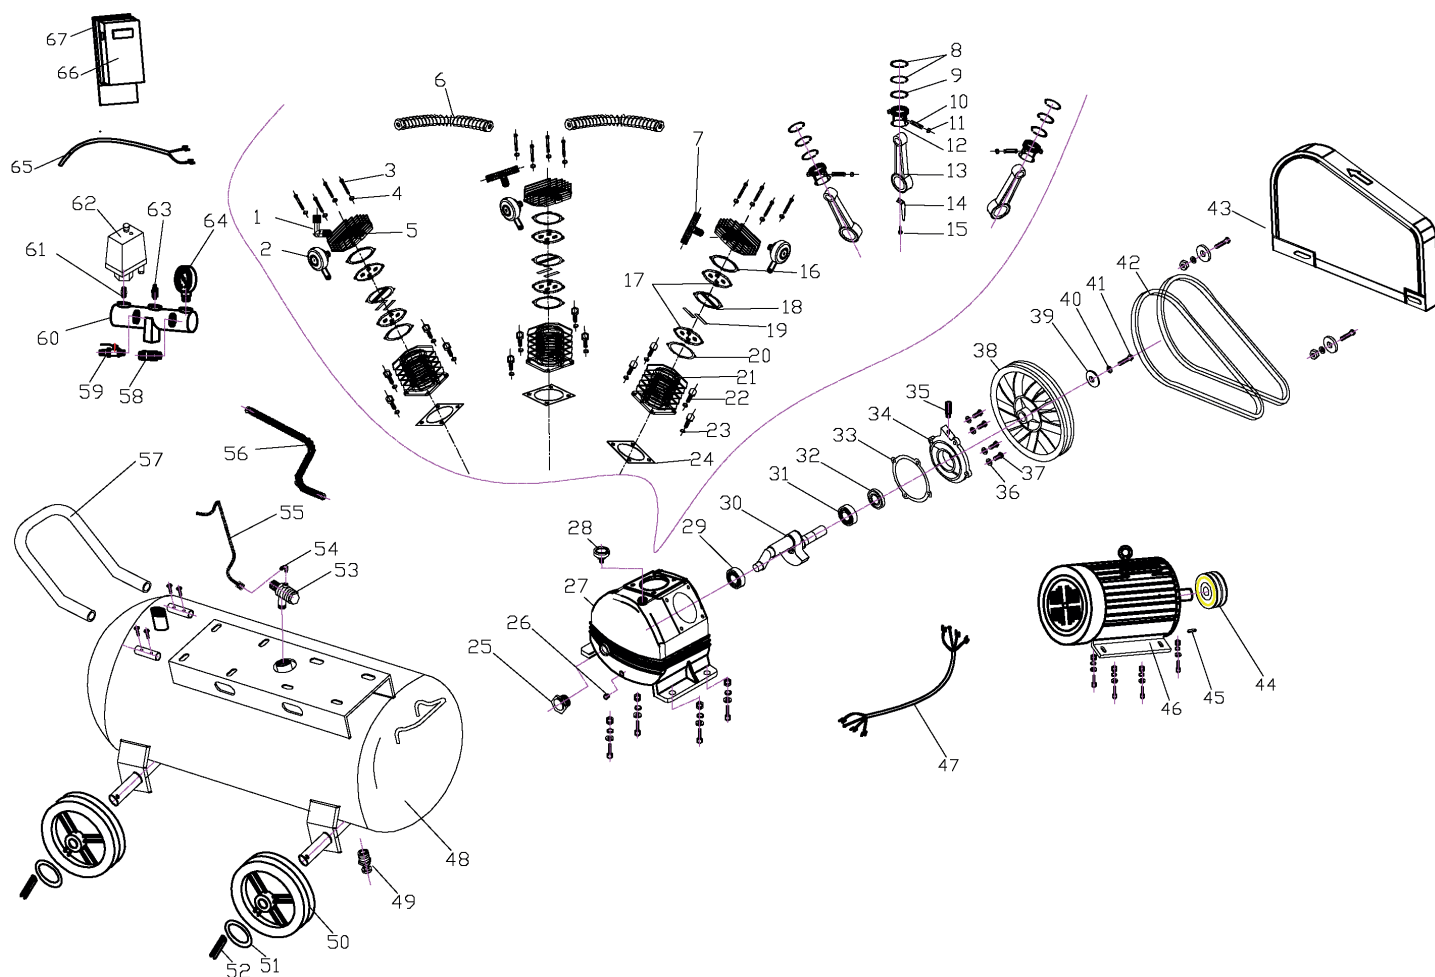

PTR 100-670

КОМПРЕССОР

АРТИКУЛ: 525 30 6330

EAN8 - 20048600

РЕЛИЗ: 03.2019

ДЕТАЛИРОВКА ИЗДЕЛИЯ

PATRIOT

РИСУНОК А
Артикул: 525 30 6330

#	Артикул	Описание	Кол-во
1	006032696	Угловой конэктор (1/2)	1
2	006032697	Воздушный фильтр (1/2)	3
3	006032698	Болт М6х40	12
4	006032699	Гровер Ф6	12
5	006032700	Головка блока цилиндра Ф65	3
6	006032701	Трубка высокого давления (головы) Ф12х22	2
7	006032702	Тройник головы (1/2х3/4)	2
8	006032703	Кольцо поршня компрессионное Ф65	6
9	006032704	Кольцо поршня маслоъемное Ф65	3
8-9	006032705	Комплект поршневых колец	3
10	006032706	Палец поршня Ф14.5х57	3
11	006032707	Стопорное кольцо пальца поршня Ф15	6
12	006032708	Поршень Ф65х32	3
13	006032709	Шатун Ф14.5х30-108	3
14	006032710	Маслоразбрызгиватель	1
15	006032711	Винт маслоразбрызгивателя М5х6	1
16	006032712	Прокладка клапанной плиты (верхняя) (головки блока цилиндра)	3
17	006032713	Клапанная плита Ф65	6
18	006032714	Прокладка клапанной плиты (центральная)	3
19	006032715	Лепесток клапанной плиты	6
20	006032716	Прокладка клапанной плиты (нижняя)	3
16-20	006032717	Клапанная плита (комплект)	3